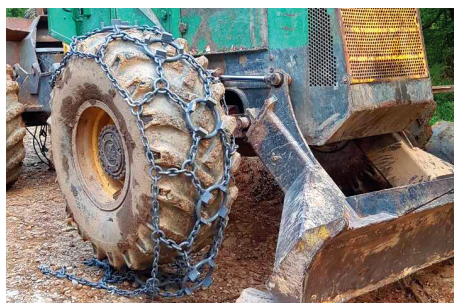

1. ČELIČNA UŽAD I LANCI Wire ropes and chains

1.14. Čelična užad i lanci za šumarstvo

Veličine kotača	Veličine kotača	Veličine kotača	Veličine kotača
Wheel dimensions	Wheel dimensions	Wheel dimensions	Wheel dimensions
14,5x20	18,4 x 26	540/65 - 34	18,4 x 30
400/70-20	23,1 x 26	600/65 - 34	420/85 - 30
500/60-22,5	28,1 x 26	700/55 - 34	480/70 - 30
550/45-22,5	620/75 - 26	700/70 - 34	520/75 - 30
600/40-22,5	500/60 - 26,5	710/55 - 34	540/65 - 30
600/50 - 22,5	600/55 - 26,5	710/70 - 34	540/70 - 30
600/55 - 22,5	600/65 - 26,5	750/65 - 34	600/60 - 30,5
650/45 - 22,5	650/60 - 26,5	480/70 - 38	620/55 - 30,5
700/40 - 22,5	650/65 - 26,5	600/65 - 38	700/50 - 30,5
700/45 - 22,5	700/50 - 26,5	600/70 - 38	710/50 - 30,5
710/40 - 22,5	700/55 - 26,5	650/65 - 38	750/45 - 30,5
710/45 - 22,5	710/45 - 26,5	650/75 - 38	24,5 x 32
480/65 - 24	750/50 - 26,5	700/65 - 38	30,5 x 32
500/65 - 24	750/55 - 26,5	710/70 - 38	16,9 x 34
500/70 - 24	780/55 - 26,5	600/65 - 42	18,4 x 34
500/75 - 24	800/40 - 26,5	500/70 - 28	23,1 x 34
650/45 - 24,5	16,9 x 28	600/65 - 28	420/85 - 34
710/40 - 24,5	480/70 - 28	29,5 x 29	460/85 - 34
20,5 x 25	500/65 - 28	800/65 - 29	480/70 - 34
23,5 x 25	12,4x24	16,9 x 30	

Lanac sa pločicama, gusti, na upit

Lanac sa pločicama tip "0"

Kopitar gusti "multiring"

Jednostavna montaža

Mrežasti bodljikavac sa pločicama

Komplet - mehanizam za zatezanje